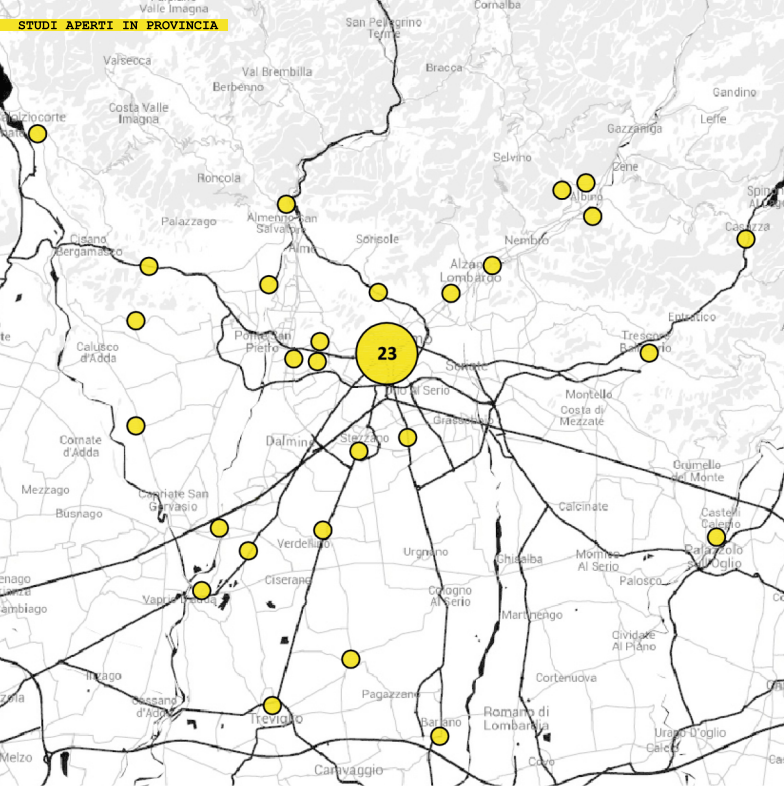

STUDI APERTI IN PROVINCIA