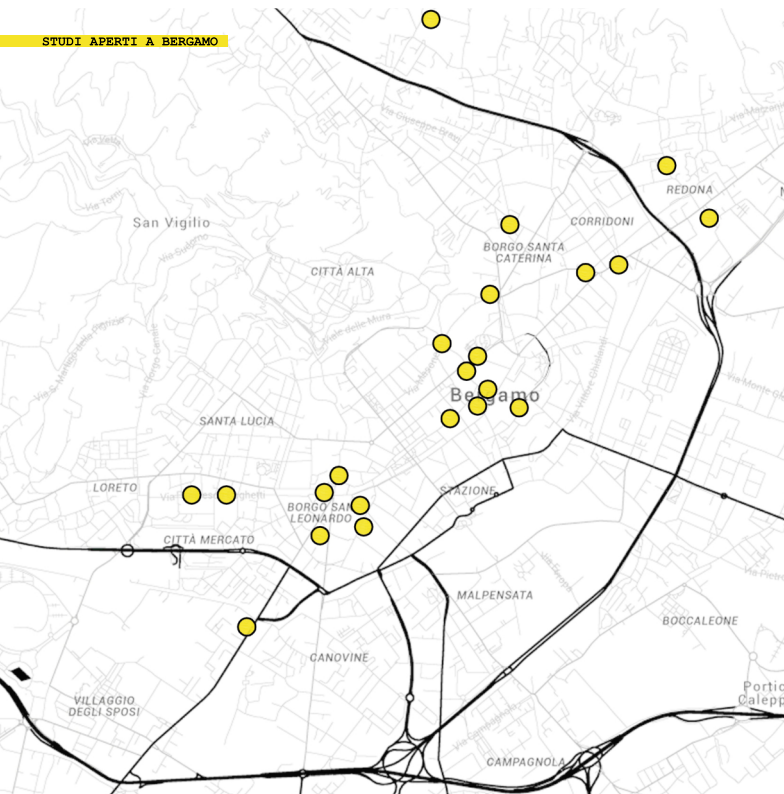

STUDI APERTI A BERGAMO

ALBINO
PF ENTERPRISE - FRANCESCA PERANI ARCHITETTO, via Capuccini 3 * ARCHITETTO ANNA MOLOGNI, via Mons. Camillo Carrara 11

ALBINO - FIOBBIO
ARCHOS SRL, via Valle del Muto 25

ALMENNO SAN SALVATORE
ARCHITETTI MONDIALI, p.zza San Salvatore 8

ALZANO LOMBARDO
ARCHITECNO SRL - ARCH. GUIDO ROCHE, via G. Acerbis 14

BARIANO
STUDIO ARCHITETTO ANTONIO GASTOLDI, via Roma 23

BREMBATE
ARCH. MARZIA PESENTI, via Lamarmora 24/c

BREMBATE DI SOPRA
ALBERTO BAGLIA NATALIA ROTA NODARI ARCHITETTI ASSOCIATI, via Donizetti 109

BRIGNANO CERA D'ADDA
ARCHILAND - ARCH. LANZINI DOLORES CAROLINA, via Provinciale per Verdello 1

CALOLZIOCORTE (LC)
ARCHITETTO PIROGIORGIO DE FLUMERI, viale G. Marconi 1

CANONICA D'ADDA
STUDIO DI ARCHITETTURA PREVITALI, via A. Locatelli 15

CASAZZA
ARCHITETTO RAFFAELE CAMBIANICA, via XXIV Maggio 27

CASTELLI CALEPIO
STUDIO TECNICO ASSOCIATO FRANCO ROSSI E EMANUELE ROSSI, via Provinciale Valle Calepio 3

CURNO
ARCH. ARIANNA ATI, via dell'Aeronautica 19 * FB ARREDA DEBORA CAROLA ISENI, via Roberto Ruffilli 7/9 * ARCH. SILVIA MARZANI, via dell'Aeronautica 18 * OKAM STUDIO, via Trento 26

PONTERANICA
STUDIO MAGNARI, via Matteotti 1

SOTTO IL MONTE GIOVANNI XXIII
CH10 GIANLUCA GELMINI ARCHITETTO, via Case Nuove 10

STEAZZANO
SILVIA GUARNIERI DESIGN, via Esterna del Molino 5/A

SUISIO
ARCHITETTO ANGELA BETELLI, via S.S. Nazario e Celso 6

TRESCORE BALNEARIO
STUDIO DI INGEGNERIA E ARCHITETTURA DOTT. ARCH. ING. GIOVANNI VALLE, via A. Locatelli 19/h

TREVIGLIO
CORRADO NEGRINI ARCHITETTO - ST. AR. T.' ENGINEERING, via Felice Cavallotti 1

VERDELLIO
ARCH. NUNZIO GIARRATANA - AAA LABORATORIUM, via Castello 7